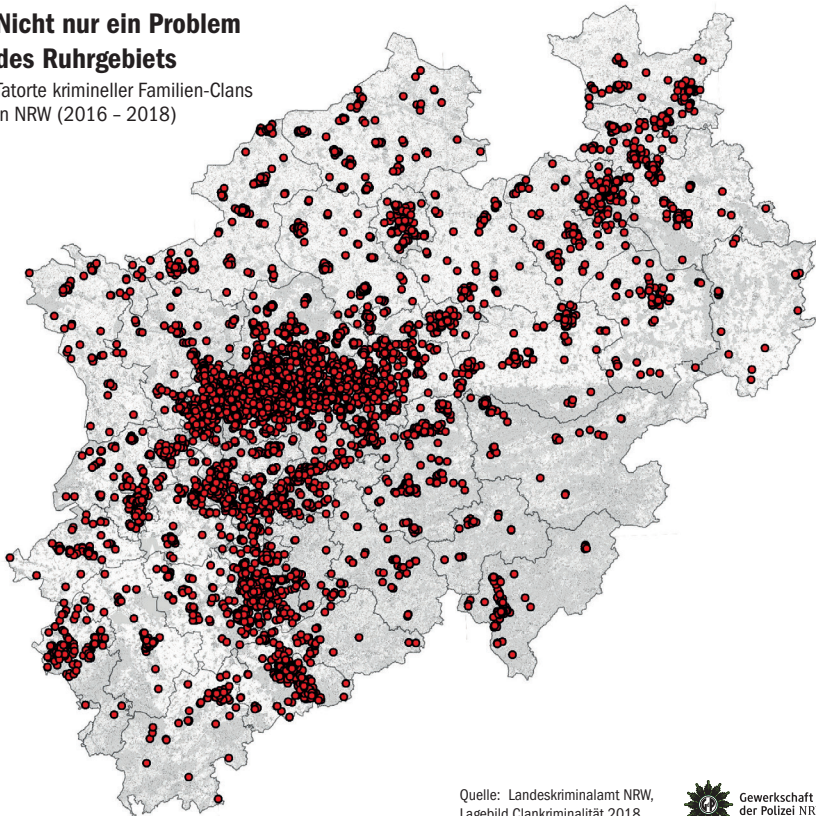

Nicht nur ein Problem des Ruhrgebiets

Tatorte krimineller Familien-Clans
in NRW (2016 - 2018)

Quelle: Landeskriminalamt NRW,
Lagebild Clankriminalität 2018

Gewerkschaft
der Polizei NRW