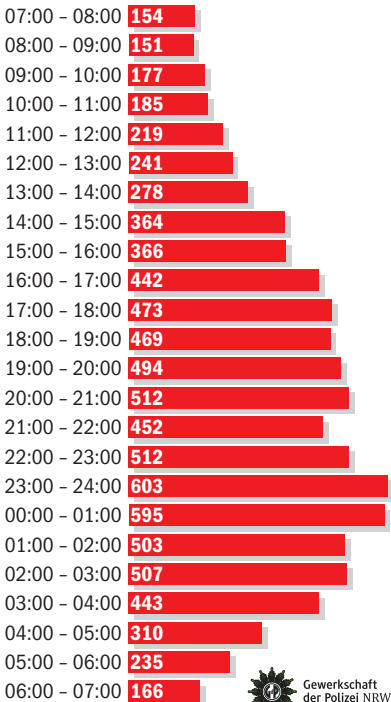

Vor allem am späten Abend und nachts

Angriffe auf Polizistinnen und Polizisten
in NRW 2016

Gewerkschaft
der Polizei NRW

Quelle: LKA, Lagebild Gewalt gegen Polizeivollzugsbeamte 2016,
ohne Fälle mit fehlender zeitlicher Zuordnung