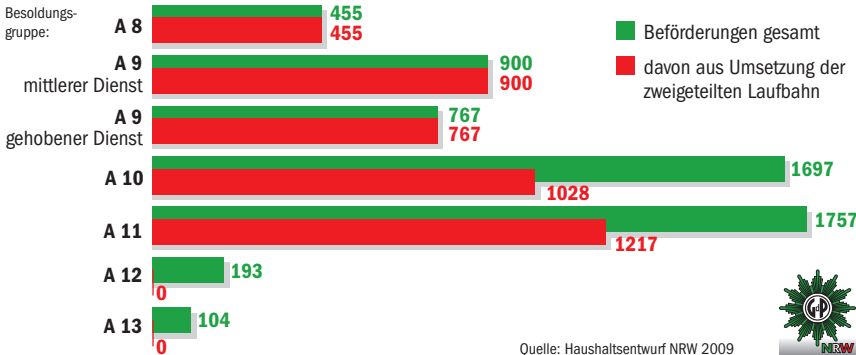

# Überwiegend aus zweigeteilter Laufbahn

Geplante Beförderungen bei der Polizei NRW 2009

Quelle: Haushaltsentwurf NRW 2009